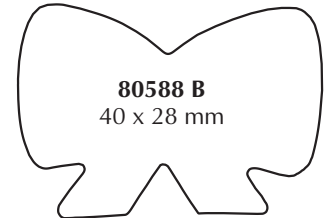

Sonderformen in Originalgrößen - Preisgruppe A

Sonderformen in Originalgrößen - Preisgruppe A

Rechteckformen mit spitzen Ecken in Originalgröße

Größen:

- 80078 A - 12 x 5 mm
- 80339 A - 20 x 30 mm
- 80524 A - 22 x 22 mm
- 80590 A - 22 x 38 mm
- 80611 A - 25 x 20 mm
- 80575 A - 25 x 25 mm
- 80544 B - 37 x 34 mm
- 80629 A - 40 x 17 mm
- 80507 A - 44 x 12 mm
- 80562 A - 50 x 20 mm
- 80608 B - 50 x 25 mm
- 80593 B - 50 x 50 mm
- 80180 B - 65 x 25 mm
- 80568 B - 70 x 30 mm
- 80578 C - 70 x 60 mm
- 80148 B - 80 x 20 mm
- 80255 C - 80 x 60 mm
- 80105 B - 90 x 10 mm
- 80491 B - 90 x 20 mm
- 80624 C - 100 x 60 mm
- 80625 D - 143 x 90 mm
- 80455 B - 145 x 10 mm
- 80453 B - 145 x 20 mm

Sonderformen in Originalgrößen - Preisgruppe B

Sonderformen in Originalgrößen - Preisgruppe B

Sonderformen in Originalgrößen - Preisgruppe B

Sonderformen in Originalgrößen - Preisgruppe B

Sonderformen in Originalgrößen - Preisgruppe C

Sonderformen in Originalgrößen - Preisgruppe C

Sonderformen in Originalgrößen - Preisgruppe D

Etiketten mit leimfreiem Preisabriss in Originalgrößen

nur aus weißem Grundpapier möglich (matt oder glanz)

Bitte senden Sie uns Ihre Anfrage oder schicken Sie uns Ihr Etikett bzw. eine Datei oder reprofähige Vorlage.