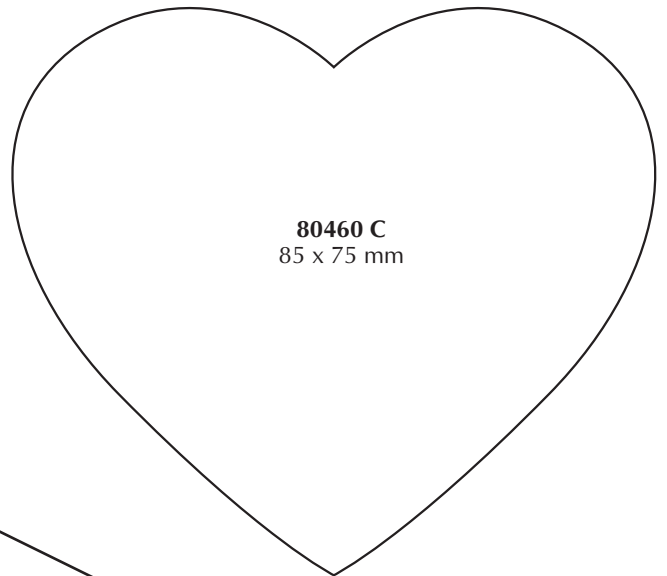

Sonderformen in Originalgrößen - Preisgruppe A

Sonderformen in Originalgrößen - Preisgruppe A

Rechteckformen mit spitzen Ecken in Originalgröße

Größen:

- 80078 A - 12 x 5 mm
- 80339 A - 20 x 30 mm
- 80524 A - 22 x 22 mm
- 80590 A - 22 x 38 mm
- 80611 A - 25 x 20 mm
- 80575 A - 25 x 25 mm
- 80544 B - 37 x 34 mm
- 80629 A - 40 x 17 mm
- 80507 A - 44 x 12 mm
- 80562 A - 50 x 20 mm
- 80608 B - 50 x 25 mm
- 80593 B - 50 x 50 mm
- 80180 B - 65 x 25 mm
- 80568 B - 70 x 30 mm
- 80578 C - 70 x 60 mm
- 80148 B - 80 x 20 mm
- 80255 C - 80 x 60 mm
- 80105 B - 90 x 10 mm
- 80491 B - 90 x 20 mm
- 80624 C - 100 x 60 mm
- 80625 D - 143 x 90 mm
- 80455 B - 145 x 10 mm
- 80453 B - 145 x 20 mm

Sonderformen in Originalgrößen - Preisgruppe B

Sonderformen in Originalgrößen - Preisgruppe B

Sonderformen in Originalgrößen - Preisgruppe B

Sonderformen in Originalgrößen - Preisgruppe B

Sonderformen in Originalgrößen - Preisgruppe C