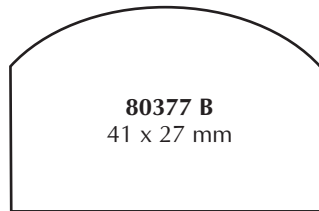

Sonderformen in Originalgrößen - Preisgruppe B