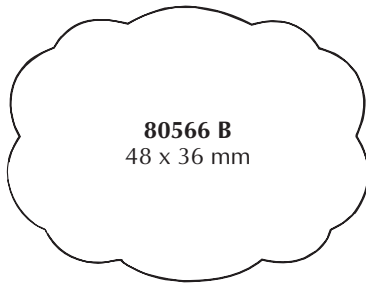

Sonderformen in Originalgrößen - Preisgruppe A

Sonderformen in Originalgrößen - Preisgruppe A

Rechteckformen mit spitzen Ecken in Originalgröße

Größen:

- 80078 A - 12 x 5 mm
- 80339 A - 20 x 30 mm
- 80524 A - 22 x 22 mm
- 80590 A - 22 x 38 mm
- 80611 A - 25 x 20 mm
- 80575 A - 25 x 25 mm
- 80544 B - 37 x 34 mm
- 80629 A - 40 x 17 mm
- 80507 A - 44 x 12 mm
- 80562 A - 50 x 20 mm
- 80608 B - 50 x 25 mm
- 80593 B - 50 x 50 mm
- 80180 B - 65 x 25 mm
- 80568 B - 70 x 30 mm
- 80578 C - 70 x 60 mm
- 80148 B - 80 x 20 mm
- 80255 C - 80 x 60 mm
- 80105 B - 90 x 10 mm
- 80491 B - 90 x 20 mm
- 80624 C - 100 x 60 mm
- 80625 D - 143 x 90 mm
- 80455 B - 145 x 10 mm
- 80453 B - 145 x 20 mm

Sonderformen in Originalgrößen - Preisgruppe B

Sonderformen in Originalgrößen - Preisgruppe B

Sonderformen in Originalgrößen - Preisgruppe B

Sonderformen in Originalgrößen - Preisgruppe B

Sonderformen in Originalgrößen - Preisgruppe C