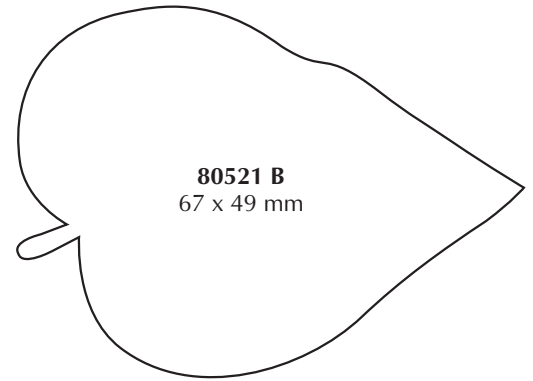

Sonderformen in Originalgrößen - Preisgruppe B