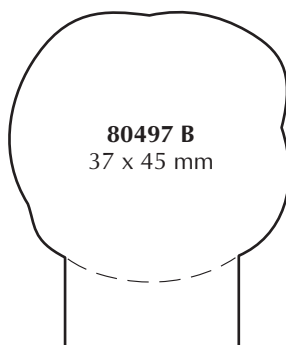

Etiketten mit leimfreiem Preisabriss in Originalgrößen

nur aus weißem Grundpapier möglich (matt oder glanz)

Bitte senden Sie uns Ihre Anfrage oder schicken Sie uns Ihr Etikett bzw. eine Datei oder reprofähige Vorlage.