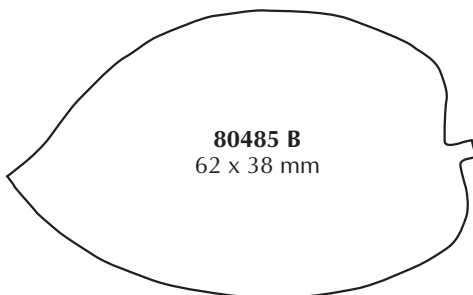

Sonderformen in Originalgrößen - Preisgruppe B