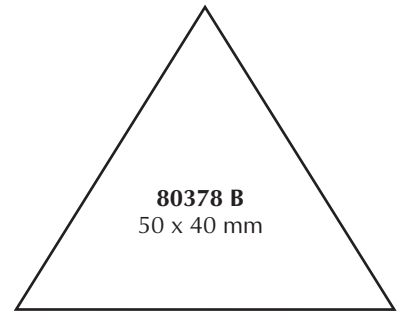

Sonderformen in Originalgrößen - Preisgruppe B