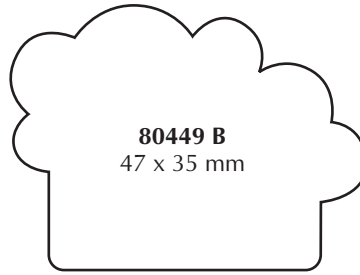

Sonderformen in Originalgrößen - Preisgruppe B