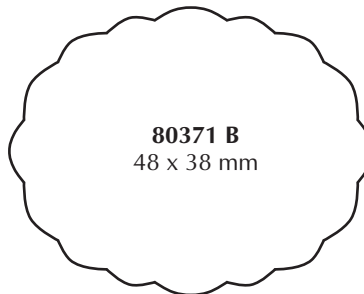

Sonderformen in Originalgrößen - Preisgruppe B