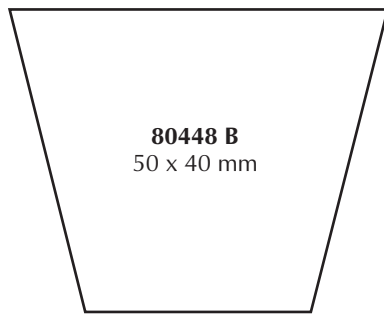

Sonderformen in Originalgrößen - Preisgruppe B