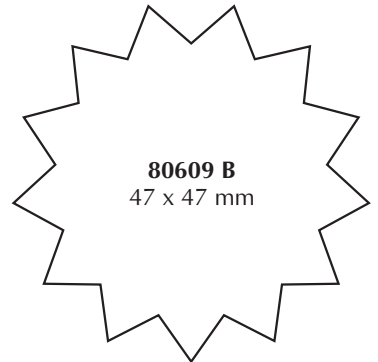

Sonderformen in Originalgrößen - Preisgruppe A

Sonderformen in Originalgrößen - Preisgruppe A

Rechteckformen mit spitzen Ecken in Originalgröße

Größen:

- 80078 A - 12 x 5 mm
- 80339 A - 20 x 30 mm
- 80524 A - 22 x 22 mm
- 80590 A - 22 x 38 mm
- 80611 A - 25 x 20 mm
- 80575 A - 25 x 25 mm
- 80544 B - 37 x 34 mm
- 80629 A - 40 x 17 mm
- 80507 A - 44 x 12 mm
- 80562 A - 50 x 20 mm
- 80608 B - 50 x 25 mm
- 80593 B - 50 x 50 mm
- 80180 B - 65 x 25 mm
- 80568 B - 70 x 30 mm
- 80578 C - 70 x 60 mm
- 80148 B - 80 x 20 mm
- 80255 C - 80 x 60 mm
- 80105 B - 90 x 10 mm
- 80491 B - 90 x 20 mm
- 80624 C - 100 x 60 mm
- 80625 D - 143 x 90 mm
- 80455 B - 145 x 10 mm
- 80453 B - 145 x 20 mm

Sonderformen in Originalgrößen - Preisgruppe B

Sonderformen in Originalgrößen - Preisgruppe B

Sonderformen in Originalgrößen - Preisgruppe B

Sonderformen in Originalgrößen - Preisgruppe B

Sonderformen in Originalgrößen - Preisgruppe C