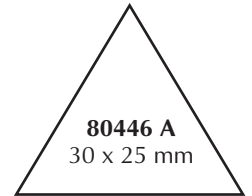

Sonderformen in Originalgrößen - Preisgruppe A

Sonderformen in Originalgrößen - Preisgruppe A

Rechteckformen mit spitzen Ecken in Originalgröße

Größen:

- 80078 A - 12 x 5 mm
- 80339 A - 20 x 30 mm
- 80524 A - 22 x 22 mm
- 80590 A - 22 x 38 mm
- 80611 A - 25 x 20 mm
- 80575 A - 25 x 25 mm
- 80544 B - 37 x 34 mm
- 80629 A - 40 x 17 mm
- 80507 A - 44 x 12 mm
- 80562 A - 50 x 20 mm
- 80608 B - 50 x 25 mm
- 80593 B - 50 x 50 mm
- 80180 B - 65 x 25 mm
- 80568 B - 70 x 30 mm
- 80578 C - 70 x 60 mm
- 80148 B - 80 x 20 mm
- 80255 C - 80 x 60 mm
- 80105 B - 90 x 10 mm
- 80491 B - 90 x 20 mm
- 80624 C - 100 x 60 mm
- 80625 D - 143 x 90 mm
- 80455 B - 145 x 10 mm
- 80453 B - 145 x 20 mm