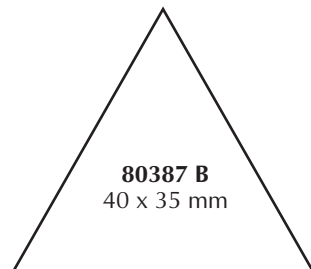

Sonderformen in Originalgrößen - Preisgruppe B