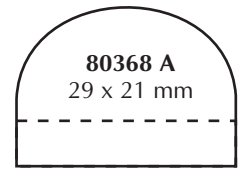

Etiketten mit leimfreiem Preisabriss in Originalgrößen

nur aus weißem Grundpapier möglich (matt oder glanz)

Bitte senden Sie uns Ihre Anfrage oder schicken Sie uns Ihr Etikett bzw. eine Datei oder reprofähige Vorlage.