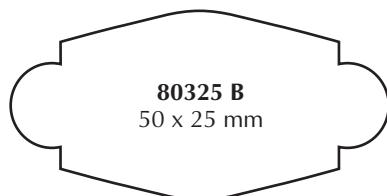

Sonderformen in Originalgrößen - Preisgruppe B