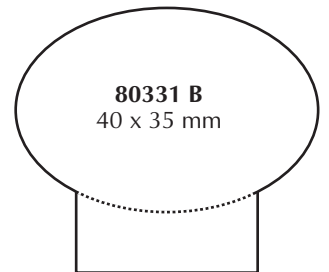

Etiketten mit leimfreiem Preisabriss in Originalgrößen

nur aus weißem Grundpapier möglich (matt oder glanz)

Bitte senden Sie uns Ihre Anfrage oder schicken Sie uns Ihr Etikett bzw. eine Datei oder reprofähige Vorlage.