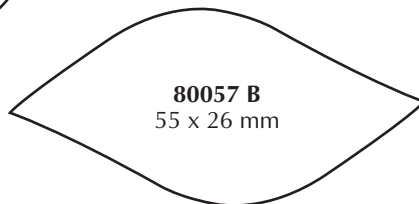

Sonderformen in Originalgrößen - Preisgruppe B