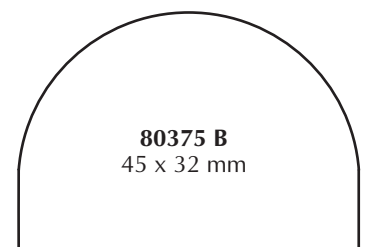

Sonderformen in Originalgrößen - Preisgruppe B