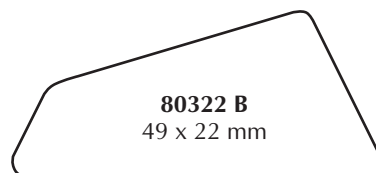

Sonderformen in Originalgrößen - Preisgruppe B