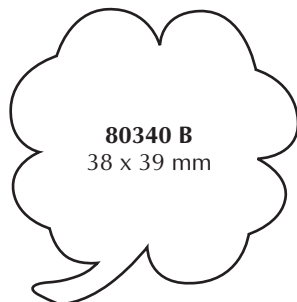

Sonderformen in Originalgrößen - Preisgruppe B