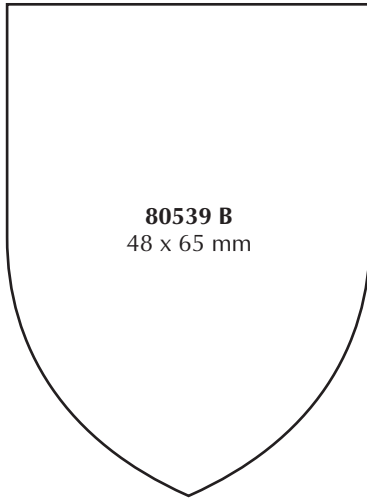

Sonderformen in Originalgrößen - Preisgruppe B