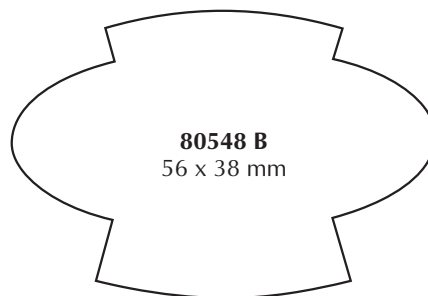

Sonderformen in Originalgrößen - Preisgruppe A

Sonderformen in Originalgrößen - Preisgruppe A

Rechteckformen mit spitzen Ecken in Originalgröße

Größen:

- 80078 A - 12 x 5 mm
- 80339 A - 20 x 30 mm
- 80524 A - 22 x 22 mm
- 80590 A - 22 x 38 mm
- 80611 A - 25 x 20 mm
- 80575 A - 25 x 25 mm
- 80544 B - 37 x 34 mm
- 80629 A - 40 x 17 mm
- 80507 A - 44 x 12 mm
- 80562 A - 50 x 20 mm
- 80608 B - 50 x 25 mm
- 80593 B - 50 x 50 mm
- 80180 B - 65 x 25 mm
- 80568 B - 70 x 30 mm
- 80578 C - 70 x 60 mm
- 80148 B - 80 x 20 mm
- 80255 C - 80 x 60 mm
- 80105 B - 90 x 10 mm
- 80491 B - 90 x 20 mm
- 80624 C - 100 x 60 mm
- 80625 D - 143 x 90 mm
- 80455 B - 145 x 10 mm
- 80453 B - 145 x 20 mm

Sonderformen in Originalgrößen - Preisgruppe B

Sonderformen in Originalgrößen - Preisgruppe B

Sonderformen in Originalgrößen - Preisgruppe B

Sonderformen in Originalgrößen - Preisgruppe B

Sonderformen in Originalgrößen - Preisgruppe C