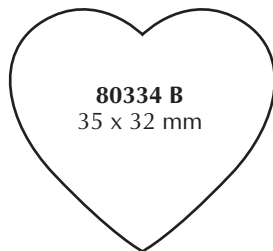

Sonderformen in Originalgrößen - Preisgruppe B