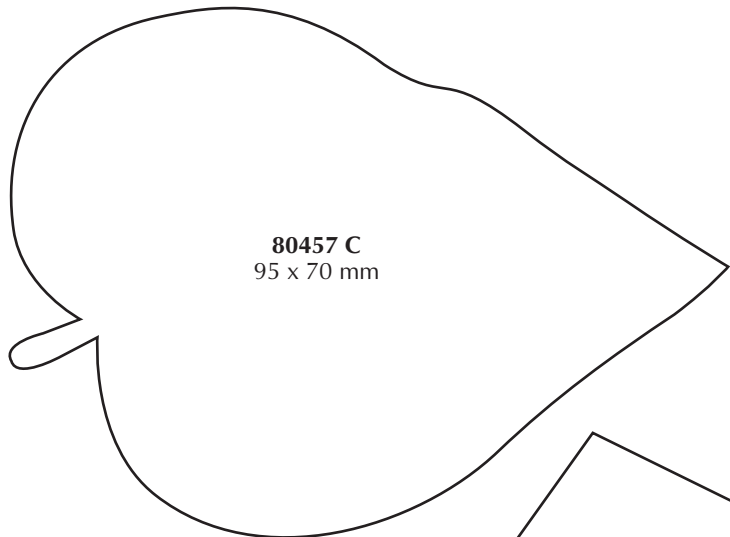

Sonderformen in Originalgrößen - Preisgruppe A

Sonderformen in Originalgrößen - Preisgruppe A

Rechteckformen mit spitzen Ecken in Originalgröße

Größen:

- 80078 A - 12 x 5 mm
- 80339 A - 20 x 30 mm
- 80524 A - 22 x 22 mm
- 80590 A - 22 x 38 mm
- 80611 A - 25 x 20 mm
- 80575 A - 25 x 25 mm
- 80544 B - 37 x 34 mm
- 80629 A - 40 x 17 mm
- 80507 A - 44 x 12 mm
- 80562 A - 50 x 20 mm
- 80608 B - 50 x 25 mm
- 80593 B - 50 x 50 mm
- 80180 B - 65 x 25 mm
- 80568 B - 70 x 30 mm
- 80578 C - 70 x 60 mm
- 80148 B - 80 x 20 mm
- 80255 C - 80 x 60 mm
- 80105 B - 90 x 10 mm
- 80491 B - 90 x 20 mm
- 80624 C - 100 x 60 mm
- 80625 D - 143 x 90 mm
- 80455 B - 145 x 10 mm
- 80453 B - 145 x 20 mm

Sonderformen in Originalgrößen - Preisgruppe B

Sonderformen in Originalgrößen - Preisgruppe B

Sonderformen in Originalgrößen - Preisgruppe B

Sonderformen in Originalgrößen - Preisgruppe B

Sonderformen in Originalgrößen - Preisgruppe C

Art.-Nr. 852024 / 39 x 38 mm

Art.-Nr. 852023 / 40 x 26 mm

Art.-Nr. 850017 / 25 x 25 mm

Art.-Nr. 852020 / 30 x 30 mm

Art.-Nr. 852021 / 42 x 28 mm

Art.-Nr. 850009 / 36 x 17 mm

Art.-Nr. 852018 / 30 x 30 mm

Art.-Nr. 852017 / 36 x 25 mm