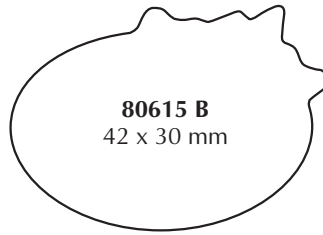

Sonderformen in Originalgrößen - Preisgruppe A

Sonderformen in Originalgrößen - Preisgruppe A

Rechteckformen mit spitzen Ecken in Originalgröße

Größen:

- 80078 A - 12 x 5 mm
- 80339 A - 20 x 30 mm
- 80524 A - 22 x 22 mm
- 80590 A - 22 x 38 mm
- 80611 A - 25 x 20 mm
- 80575 A - 25 x 25 mm
- 80544 B - 37 x 34 mm
- 80629 A - 40 x 17 mm
- 80507 A - 44 x 12 mm
- 80562 A - 50 x 20 mm
- 80608 B - 50 x 25 mm
- 80593 B - 50 x 50 mm
- 80180 B - 65 x 25 mm
- 80568 B - 70 x 30 mm
- 80578 C - 70 x 60 mm
- 80148 B - 80 x 20 mm
- 80255 C - 80 x 60 mm
- 80105 B - 90 x 10 mm
- 80491 B - 90 x 20 mm
- 80624 C - 100 x 60 mm
- 80625 D - 143 x 90 mm
- 80455 B - 145 x 10 mm
- 80453 B - 145 x 20 mm

Sonderformen in Originalgrößen - Preisgruppe B

Sonderformen in Originalgrößen - Preisgruppe B

Sonderformen in Originalgrößen - Preisgruppe B

Sonderformen in Originalgrößen - Preisgruppe B

Sonderformen in Originalgrößen - Preisgruppe C