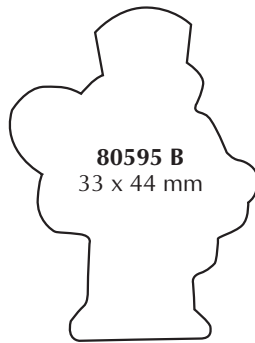

Sonderformen in Originalgrößen - Preisgruppe A

Sonderformen in Originalgrößen - Preisgruppe A

Rechteckformen mit spitzen Ecken in Originalgröße

Größen:

- 80078 A - 12 x 5 mm
- 80339 A - 20 x 30 mm
- 80524 A - 22 x 22 mm
- 80590 A - 22 x 38 mm
- 80611 A - 25 x 20 mm
- 80575 A - 25 x 25 mm
- 80544 B - 37 x 34 mm
- 80629 A - 40 x 17 mm
- 80507 A - 44 x 12 mm
- 80562 A - 50 x 20 mm
- 80608 B - 50 x 25 mm
- 80593 B - 50 x 50 mm
- 80180 B - 65 x 25 mm
- 80568 B - 70 x 30 mm
- 80578 C - 70 x 60 mm
- 80148 B - 80 x 20 mm
- 80255 C - 80 x 60 mm
- 80105 B - 90 x 10 mm
- 80491 B - 90 x 20 mm
- 80624 C - 100 x 60 mm
- 80625 D - 143 x 90 mm
- 80455 B - 145 x 10 mm
- 80453 B - 145 x 20 mm

Sonderformen in Originalgrößen - Preisgruppe B

Sonderformen in Originalgrößen - Preisgruppe B

Sonderformen in Originalgrößen - Preisgruppe B

Sonderformen in Originalgrößen - Preisgruppe B

Sonderformen in Originalgrößen - Preisgruppe C

Art.-Nr. 852024 / 39 x 38 mm

Art.-Nr. 852023 / 40 x 26 mm

Art.-Nr. 850017 / 25 x 25 mm

Art.-Nr. 852020 / 30 x 30 mm

Art.-Nr. 852021 / 42 x 28 mm

Art.-Nr. 850009 / 36 x 17 mm

Art.-Nr. 852018 / 30 x 30 mm

Art.-Nr. 852017 / 36 x 25 mm