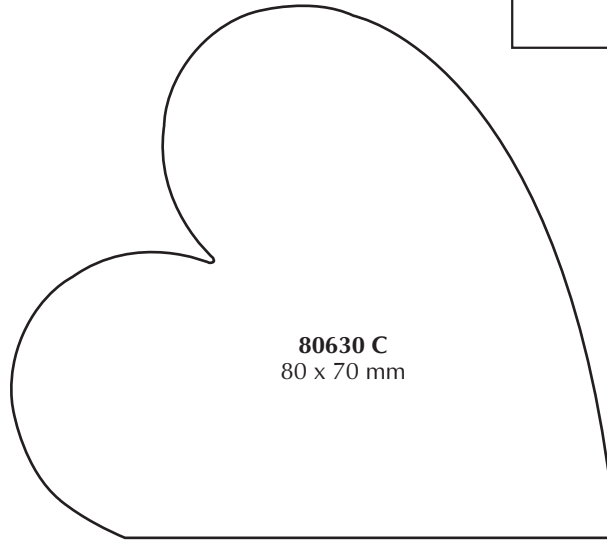

Sonderformen in Originalgrößen - Preisgruppe C