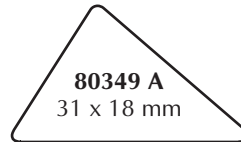

Sonderformen in Originalgrößen - Preisgruppe A

Sonderformen in Originalgrößen - Preisgruppe A

Rechteckformen mit spitzen Ecken in Originalgröße

Größen:

- 80078 A - 12 x 5 mm
- 80339 A - 20 x 30 mm
- 80524 A - 22 x 22 mm
- 80590 A - 22 x 38 mm
- 80611 A - 25 x 20 mm
- 80575 A - 25 x 25 mm
- 80544 B - 37 x 34 mm
- 80629 A - 40 x 17 mm
- 80507 A - 44 x 12 mm
- 80562 A - 50 x 20 mm
- 80608 B - 50 x 25 mm
- 80593 B - 50 x 50 mm
- 80180 B - 65 x 25 mm
- 80568 B - 70 x 30 mm
- 80578 C - 70 x 60 mm
- 80148 B - 80 x 20 mm
- 80255 C - 80 x 60 mm
- 80105 B - 90 x 10 mm
- 80491 B - 90 x 20 mm
- 80624 C - 100 x 60 mm
- 80625 D - 143 x 90 mm
- 80455 B - 145 x 10 mm
- 80453 B - 145 x 20 mm