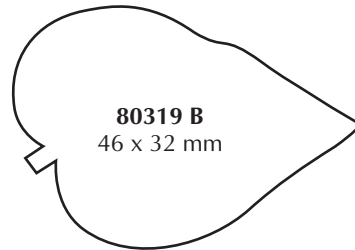

Sonderformen in Originalgrößen - Preisgruppe B