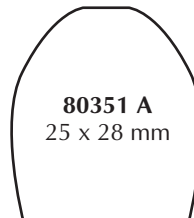

Sonderformen in Originalgrößen - Preisgruppe A

Sonderformen in Originalgrößen - Preisgruppe A

Rechteckformen mit spitzen Ecken in Originalgröße

Größen:

- 80078 A - 12 x 5 mm
- 80339 A - 20 x 30 mm
- 80524 A - 22 x 22 mm
- 80590 A - 22 x 38 mm
- 80611 A - 25 x 20 mm
- 80575 A - 25 x 25 mm
- 80544 B - 37 x 34 mm
- 80629 A - 40 x 17 mm
- 80507 A - 44 x 12 mm
- 80562 A - 50 x 20 mm
- 80608 B - 50 x 25 mm
- 80593 B - 50 x 50 mm
- 80180 B - 65 x 25 mm
- 80568 B - 70 x 30 mm
- 80578 C - 70 x 60 mm
- 80148 B - 80 x 20 mm
- 80255 C - 80 x 60 mm
- 80105 B - 90 x 10 mm
- 80491 B - 90 x 20 mm
- 80624 C - 100 x 60 mm
- 80625 D - 143 x 90 mm
- 80455 B - 145 x 10 mm
- 80453 B - 145 x 20 mm

Art.-Nr. 852024 / 39 x 38 mm

Art.-Nr. 852023 / 40 x 26 mm

Art.-Nr. 850017 / 25 x 25 mm

Art.-Nr. 852020 / 30 x 30 mm

Art.-Nr. 852021 / 42 x 28 mm

Art.-Nr. 850009 / 36 x 17 mm

Art.-Nr. 852018 / 30 x 30 mm

Art.-Nr. 852017 / 36 x 25 mm