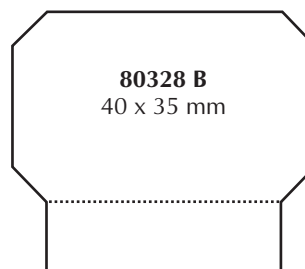

Sonderformen in Originalgrößen - Preisgruppe A

Sonderformen in Originalgrößen - Preisgruppe A

Rechteckformen mit spitzen Ecken in Originalgröße

Größen:

- 80078 A - 12 x 5 mm
- 80339 A - 20 x 30 mm
- 80524 A - 22 x 22 mm
- 80590 A - 22 x 38 mm
- 80611 A - 25 x 20 mm
- 80575 A - 25 x 25 mm
- 80544 B - 37 x 34 mm
- 80629 A - 40 x 17 mm
- 80507 A - 44 x 12 mm
- 80562 A - 50 x 20 mm
- 80608 B - 50 x 25 mm
- 80593 B - 50 x 50 mm
- 80180 B - 65 x 25 mm
- 80568 B - 70 x 30 mm
- 80578 C - 70 x 60 mm
- 80148 B - 80 x 20 mm
- 80255 C - 80 x 60 mm
- 80105 B - 90 x 10 mm
- 80491 B - 90 x 20 mm
- 80624 C - 100 x 60 mm
- 80625 D - 143 x 90 mm
- 80455 B - 145 x 10 mm
- 80453 B - 145 x 20 mm

Sonderformen in Originalgrößen - Preisgruppe C

Sonderformen in Originalgrößen - Preisgruppe D

Etiketten mit leimfreiem Preisabriss in Originalgrößen

nur aus weißem Grundpapier möglich (matt oder glanz)

Bitte senden Sie uns Ihre Anfrage oder schicken Sie uns Ihr Etikett bzw. eine Datei oder reprofähige Vorlage.