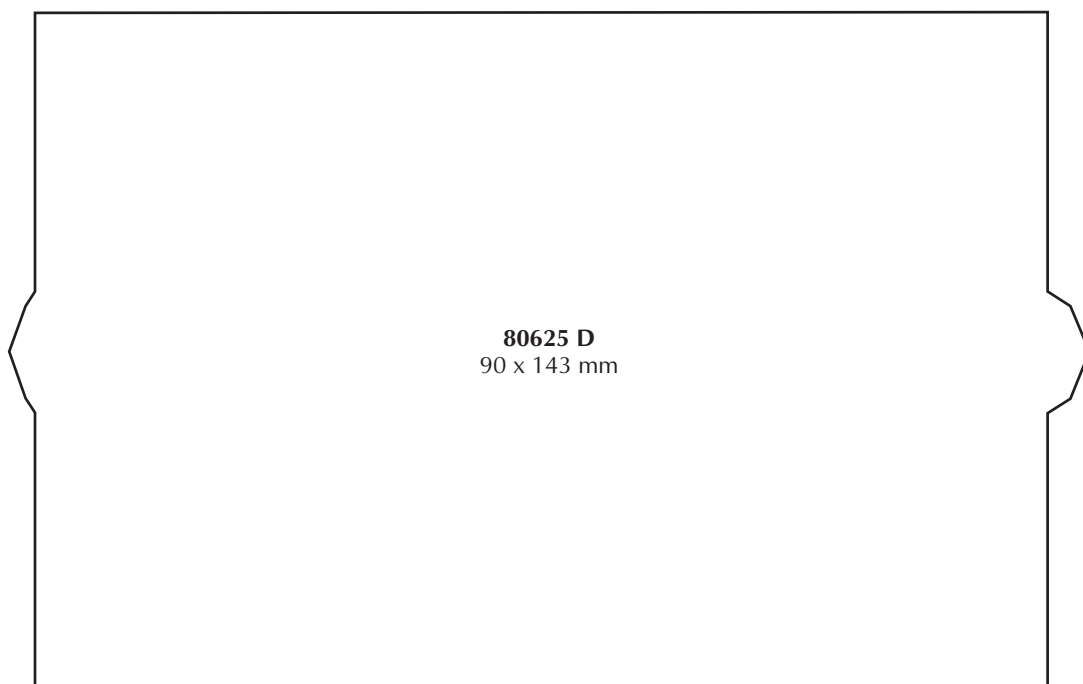

Sonderformen in Originalgrößen - Preisgruppe D