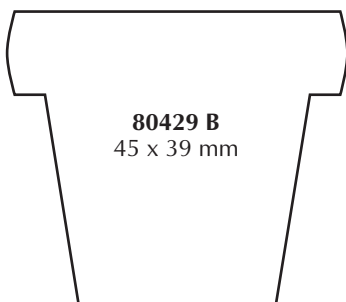

Sonderformen in Originalgrößen - Preisgruppe B